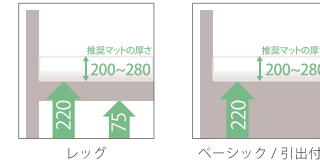

床高 / 床下 / 厚さ

ナチュラル