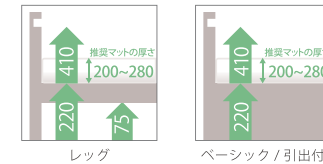

床高 / 床下 / 厚さ

- … 2口スライドコンセント付き
- … ヘッドボード照明付き